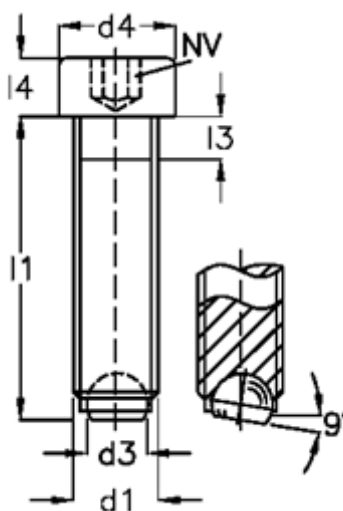

Varenummer: 20927663A  
Beskrivelse: E+G Kuglespændeskruer  
GN 606-M10-40-B

## Mål

d1	= M10
d2	= 7.0
d3	= 6.0
d4	= 16
Indvendig sekskant	= 8.0
l1	= 40
l3	= 4.5
l4	= 10